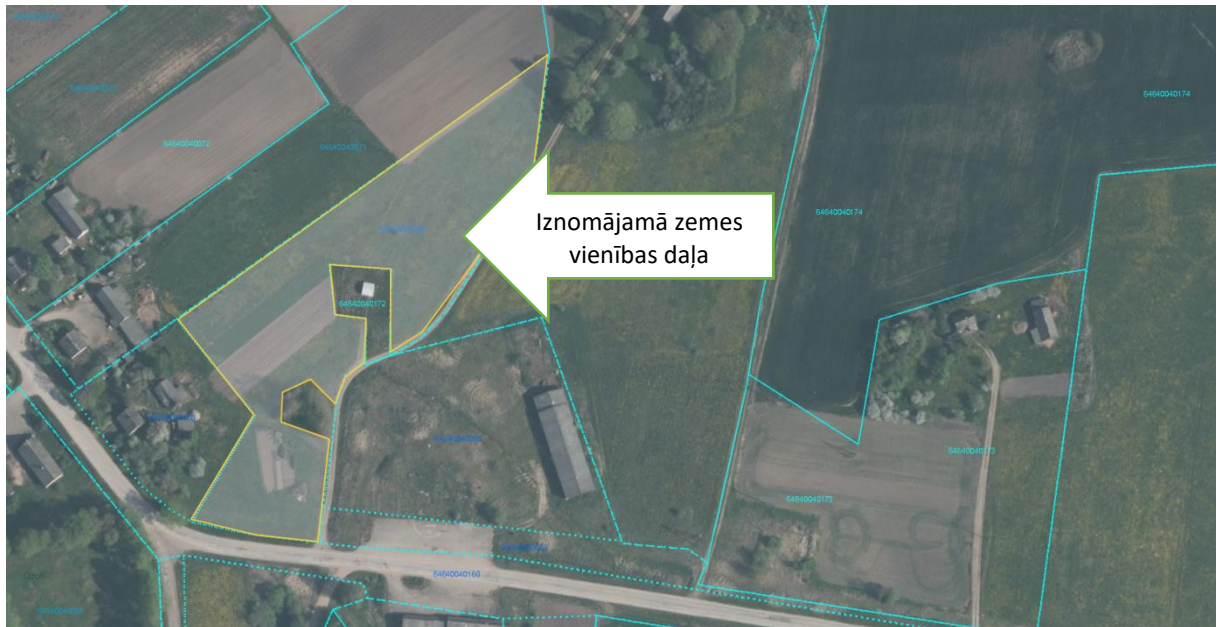

1.pielikums
Priekules novada pašvaldībai piekritošās
neapbūvētās zemes vienības daļas „Pie Vizbulīšiem” 1,0 ha platībā,
Kalētu pagastā, Priekules novadā, kadastra apzīmējums 6464 004 0099,
nomas tiesību izsoles noteikumiem

Zemes vienība “Pie Vizbulīšiem”, kadastra apzīmējums 6464 004 0099, Kalētu pagastā